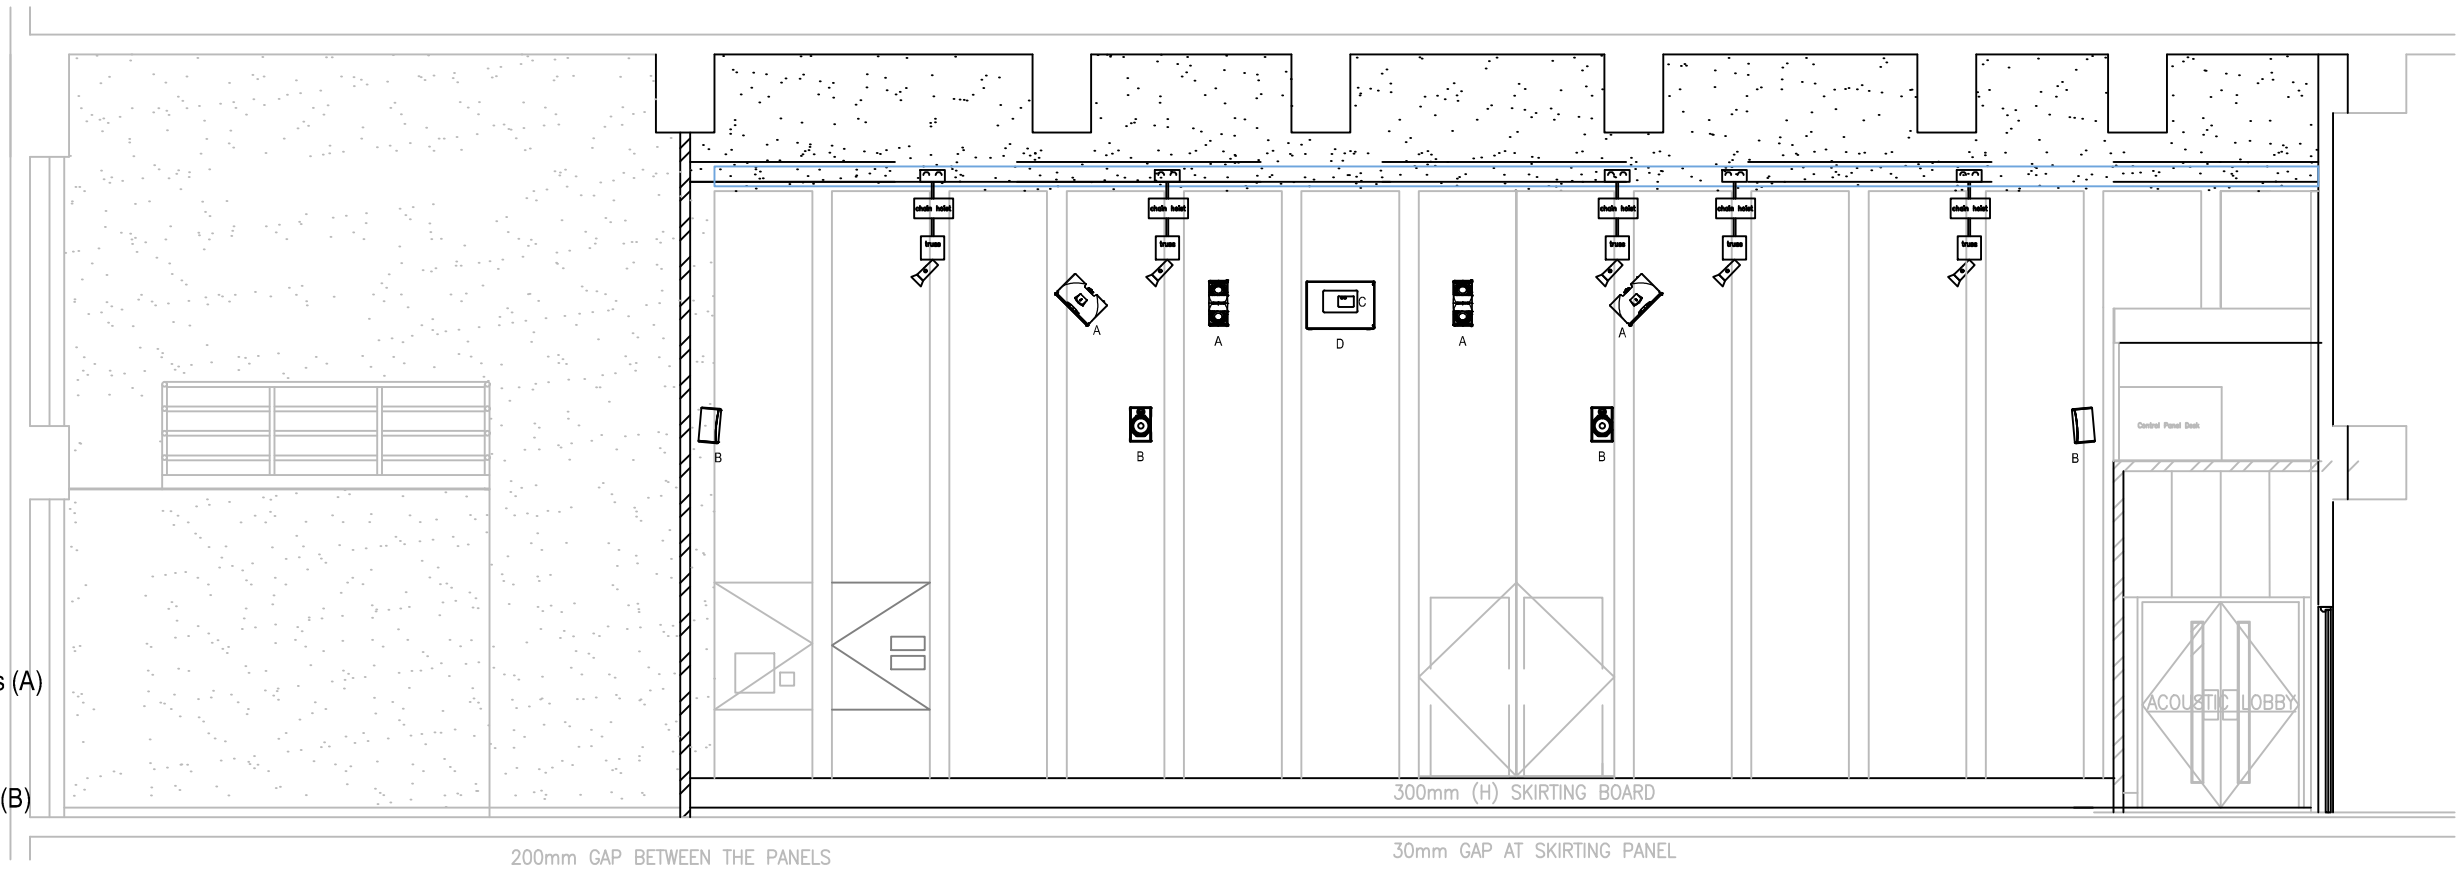

Legend 音箱設備

-  d&b audiotechnik Ti10P 主音箱 (A)
d&b audiotechnik Ti10P Main Speakers (A)
-  d&b audiotechnik 8S 效果音箱 (B)
d&b audiotechnik 8S Effects Speakers (B)
-  d&b audiotechnik 8S 舞台監聽 (C)
d&b audiotechnik 8S Stage Monitors (C)
-  d&b audiotechnik 18S-SUB 超低頻音箱 (D)
d&b audiotechnik 18S-SUB Subwoofer (D)